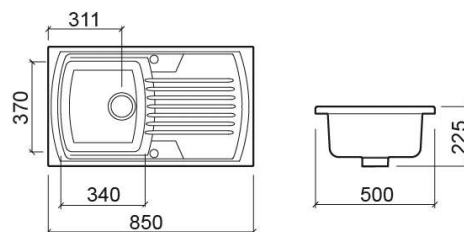

Lava-louça Lusitano com 1 cuba e válvula - Branco

Ref. 722000V

Código EAN. 5604815117493

Informação Técnica

Comprimento: 850 mm

Largura: 500 mm

Altura: 225 mm

Peso: 25.50 kg

Coleção: Lusitano

Tipo de produto: Lava-louças

Estilo: Tradicional

Formato do Produto: Retangular

Material: Fine Fireclay

Tipologia de Instalação: Encastrar por cima

Características

- Com escorredor
- Com furação pré-esboçada para torneira
- Sifão não incluído
- Válvula incluída