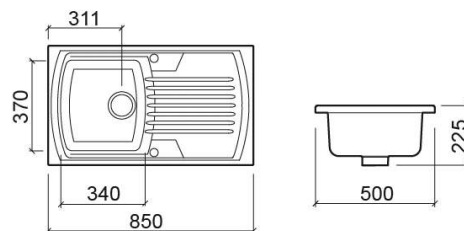

Lava-louça Lusitano com 1 cuba - Branco

Ref. 722000

Código EAN. 5604815102925

Informação Técnica

Comprimento: 850 mm

Largura: 500 mm

Altura: 225 mm

Peso: 25.50 kg

Coleção: Lusitano

Tipo de produto: Lava-louças

Estilo: Tradicional

Formato do Produto: Retangular

Material: Fine Fireclay

Tipologia de Instalação: Encastrar por cima

Características

- Com escorredor
- Com furação pré-esboçada para torneira
- Sifão não incluído
- Válvula não incluída