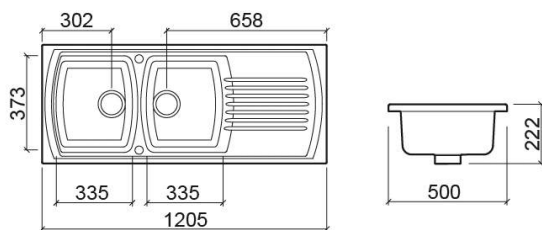

Lava-louça Lusitano com 2 cubas e escorredor - Branco

Ref. 722200

Código EAN. 5604815103946

Informação Técnica

Comprimento: 1205 mm

Largura: 500 mm

Altura: 222 mm

Peso: 37.00 kg

Coleção: Lusitano

Tipo de produto: Lava-louças

Estilo: Tradicional

Formato do Produto: Retangular

Material: Fine Fireclay

Tipologia de Instalação: Encastrar por cima

Características

- Com escorredor
- Com furação pré-esboçada para torneira
- Sifão não incluído
- Válvula não incluída