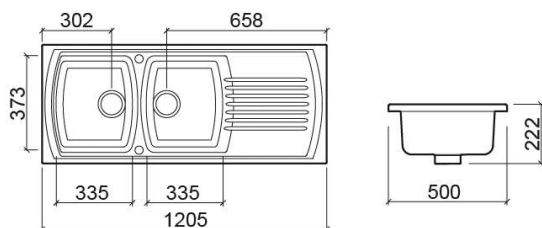

## Informação Técnica

Comprimento: 1205 mm

Largura: 500 mm

Altura: 222 mm

Peso: 37.00 kg

Coleção: Lusitano

Tipo de produto: Lava-louças

Estilo: Tradicional

Formato do Produto: Retangular

Material: Fine Fireclay

Tipologia de Instalação: Encastrar por cima