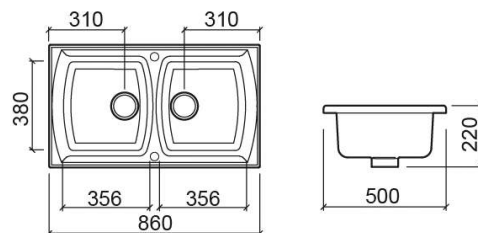

Lava-louça Lusitano com 2 cubas - Branco

Ref. 722300

Código EAN. 5604815103854

Informação Técnica

Comprimento: 860 mm

Largura: 500 mm

Altura: 220 mm

Peso: 28.80 kg

Coleção: Lusitano

Tipo de produto: Lava-louças

Estilo: Tradicional

Formato do Produto: Retangular

Material: Fine Fireclay

Tipologia de Instalação: Encastrar por cima

Características

- Com furação pré-esboçada para torneira
- Sifão não incluído
- Válvula não incluída