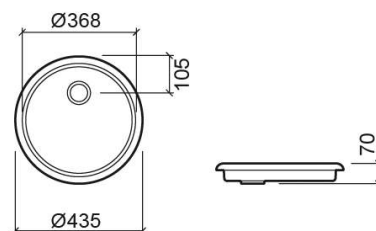

Lava-louça Plano - Branco

Ref. 721000

Código EAN. 5604815117448

Informação Técnica

Altura: 70 mm

Diâmetro: Ø435 mm

Peso: 5.20 kg

Coleção: Plano

Tipo de produto: Lava-louças

Estilo: Contemporâneo

Formato do Produto: Circular

Material: Fine Fireclay

Tipologia de Instalação: Encastrar por cima

Características

- Sifão não incluído
- Válvula não incluída