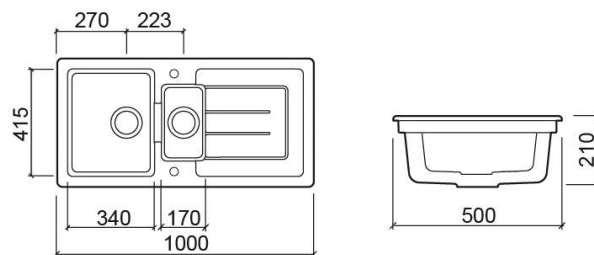

Lava-louça Reno com 1 cuba ½ - Branco

Ref. 731100

Código EAN. 5604815327212

Informação Técnica

Comprimento: 1000 mm

Largura: 500 mm

Altura: 210 mm

Peso: 33.00 kg

Coleção: Reno

Tipo de produto: Lava-louças

Estilo: Tradicional

Formato do Produto: Retangular

Material: Fine Fireclay

Tipologia de Instalação: Encastrar por cima

Características

- Com escorredor
- Com furação pré-esboçada para torneira
- Com overflow
- Sifão não incluído
- Válvula não incluída