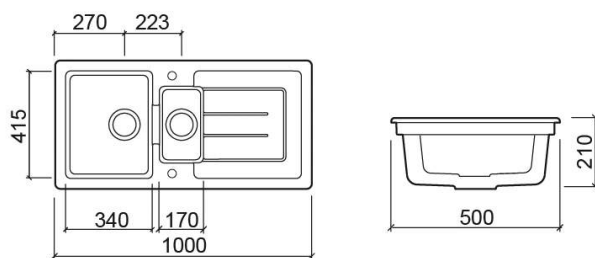

Lava-louça Reno com 1 cuba ½ com válvula - Branco

Ref. 731100V

Código EAN. 5604815328493

Informação Técnica

Comprimento: 1000 mm

Largura: 500 mm

Altura: 210 mm

Peso: 33.35 kg

Coleção: Reno

Tipo de produto: Lava-louças

Estilo: Tradicional

Formato do Produto: Retangular

Material: Fine Fireclay

Tipologia de Instalação: Encastrar por cima

Características

- Com escorredor
- Com furação pré-esboçada para torneira
- Sifão não incluído
- Válvula incluída

Variações

Branco mate

1000x500x210 mm

Ref. 731160V

Código EAN. 5604815332261

Peso: 33.35 kg

Preto mate

1000x500x210 mm