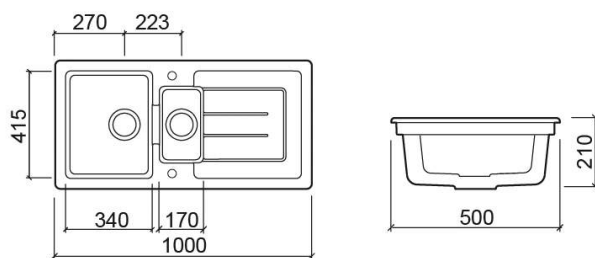

Lava-louça Reno com 1 cuba ½ com válvula - Branco

Ref. 731100V

Código EAN. 5604815328493

Informação Técnica

Comprimento: 1000 mm

Largura: 500 mm

Altura: 210 mm

Peso: 33.35 kg

Coleção: Reno

Tipo de produto: Lava-louças

Estilo: Tradicional

Formato do Produto: Retangular

Material: Fine Fireclay

Tipologia de Instalação: Encastrar por cima

Características

- Com escorredor
- Com furação pré-esboçada para torneira
- Sifão não incluído
- Válvula incluída