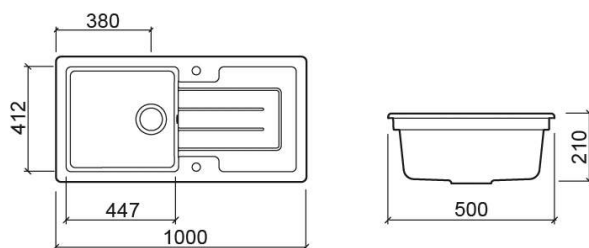

Lava-louça Reno com 1 cuba e válvula - Branco

Ref. 731000V

Código EAN. 5604815328486

Informação Técnica

Comprimento: 1000 mm

Largura: 500 mm

Altura: 210 mm

Peso: 30.64 kg

Coleção: Reno

Tipo de produto: Lava-louças

Estilo: Tradicional

Formato do Produto: Retangular

Material: Fine Fireclay

Tipologia de Instalação: Encastrar por cima

Características

- Com escorredor
- Com furação pré-esboçada para torneira
- Com overflow
- Sifão não incluído
- Válvula incluída

Variações

Branco mate

1000x500x210 mm

Ref. 731060V

Código EAN. 5604815332216

Peso: 30.64 kg

Preto mate

1000x500x210 mm