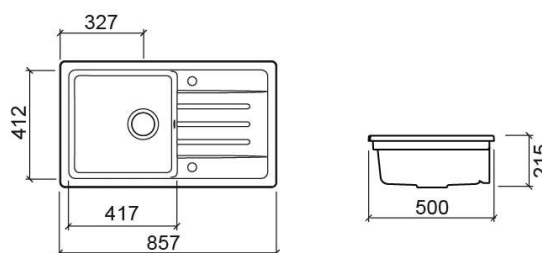

## Informação Técnica

Comprimento: 857 mm

Largura: 500 mm

Altura: 215 mm

Coleção: Reno

Tipo de produto: Lava-louças

Estilo: Tradicional

Formato do Produto: Retangular