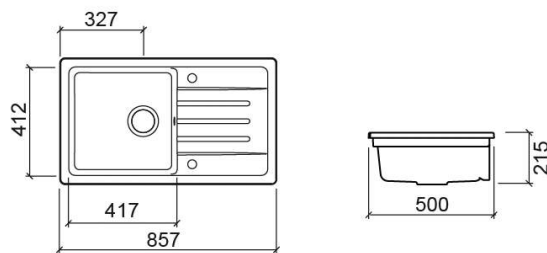

Lava-louça Reno XS com 1 cuba e válvula - Branco

Ref. 731300V

Código EAN. 5604815329957

Informação Técnica

Comprimento: 857 mm

Largura: 500 mm

Altura: 215 mm

Coleção: Reno

Tipo de produto: Lava-louças

Estilo: Tradicional

Formato do Produto: Retangular

Material: Fine Fireclay

Tipologia de Instalação: Encastrar por cima

Características

- Com escorredor
- Com furação pré-esboçada para torneira
- Com overflow
- Sifão não incluído
- Válvula incluída