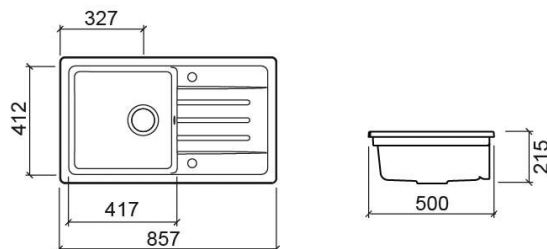

## Informação Técnica

Comprimento: 857 mm

Largura: 500 mm

Altura: 215 mm

Coleção: Reno

Tipo de produto: Lava-louças

Estilo: Tradicional

Formato do Produto: Retangular