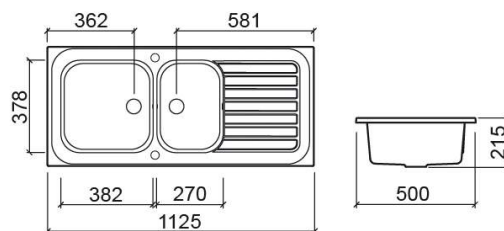

Lava-louça Troia com válvula - Branco

Ref. 707100V

Código EAN. 5604815122145

Informação Técnica

Comprimento: 1125 mm

Largura: 500 mm

Altura: 215 mm

Peso: 34.70 kg

Coleção: Troia

Tipo de produto: Lava-louças

Estilo: Tradicional

Formato do Produto: Retangular

Material: Fine Fireclay

Tipologia de Instalação: Encastrar por cima

Características

- Com escorredor
- Com furação pré-esboçada para torneira
- Com overflow
- Sifão não incluído
- Válvula incluída