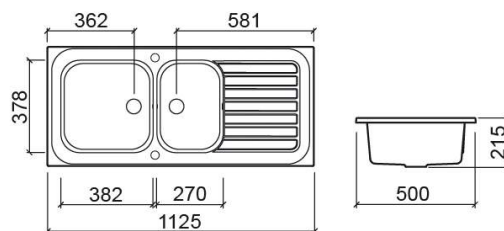

## Informação Técnica

Comprimento: 1125 mm

Largura: 500 mm

Altura: 215 mm

Peso: 34.70 kg

Coleção: Troia

Tipo de produto: Lava-louças

Estilo: Tradicional

## Variações

Granitado azul  
1125x500x215 mm

Ref. 707134

Código EAN. 5604815122299

Peso: 34.70 kg

Granitado bege  
1125x500x215 mm

Ref. 707132

Código EAN. 5604815314205

Peso: 34.70 kg

Granitado bege claro  
1125x500x215 mm

Ref. 707133

Código EAN. 5604815122121

Peso: 34.70 kg

Granitado cinza  
1125x500x215 mm

Ref. 707131

Código EAN. 5604815122114

Peso: 34.70 kg

Granitado laranja  
1125x500x215 mm

Ref. 707135

Código EAN. 5604815122312

Peso: 34.70 kg

Terre france  
1125x500x215 mm

Ref. 707136

Código EAN. 5604815314519