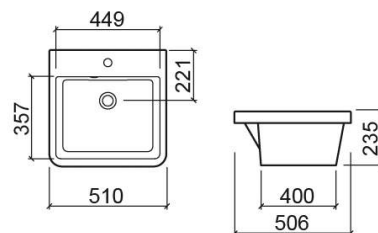

## Informação Técnica

Comprimento: 510 mm

Largura: 506 mm

Altura: 235 mm

Peso: 17.10 kg

Coleção: Utility

Tipo de produto: Lava-louças

Estilo: Tradicional

Formato do Produto: Retangular

Material: Fine Fireclay

Tipologia de Instalação: Encastrar por cima