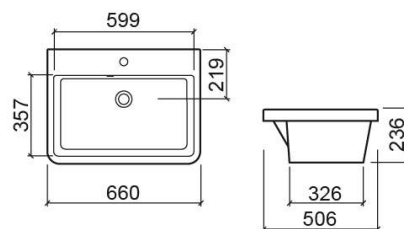

Lava-louça Utility 66 com válvula - Branco

Ref. 741100V

Código EAN. 5604815327052

Informação Técnica

Comprimento: 660 mm

Largura: 506 mm

Altura: 236 mm

Peso: 22.00 kg

Coleção: Utility

Tipo de produto: Lava-louças

Estilo: Tradicional

Formato do Produto: Retangular

Material: Fine Fireclay

Tipologia de Instalação: Encastrar por cima

Características

- Com furo para torneira
- Com overflow
- Sifão não incluído
- Válvula incluída