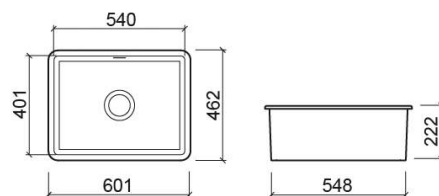

Lava-louça Valet com 1 cuba 60x46cm e válvula - Branco

Ref. 735000V

Código EAN. 5604815328134

Descrição

Compatível com grelha para lava-louças Valet, ref. 4A35011

Informação Técnica

Comprimento: 601 mm

Largura: 462 mm

Altura: 222 mm

Peso: 22.34 kg

Coleção: Valet

Tipo de produto: Lava-louças

Estilo: Contemporâneo

Formato do Produto: Retangular

Material: Fine Fireclay

Tipologia de Instalação: Encastrar por baixo; Encastrar por cima

Características

- Com overflow
- Kit de fixação não incluído
- Sifão não incluído
- Válvula incluída