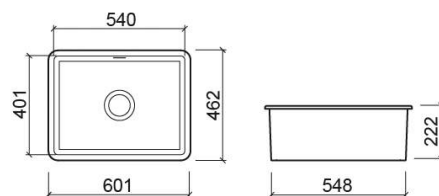

Lava-louça Valet com 1 cuba 60x46cm e válvula - Branco

Ref. 735000V

Código EAN. 5604815328134

Descrição

Compatível com grelha para lava-louças Valet, ref. 4A35011

Informação Técnica

Comprimento: 601 mm

Largura: 462 mm

Altura: 222 mm

Peso: 22.34 kg

Coleção: Valet

Tipo de produto: Lava-louças

Estilo: Contemporâneo

Formato do Produto: Retangular

Material: Fine Fireclay

Tipologia de Instalação: Encastrar por baixo; Encastrar por cima

Características

- Com overflow
- Kit de fixação não incluído
- Sifão não incluído
- Válvula incluída

Variações

Branco mate
601x462x222 mm

Ref. 735060V
Código EAN. 5604815328134
Peso: 22.34 kg

Preto mate
601x462x222 mm