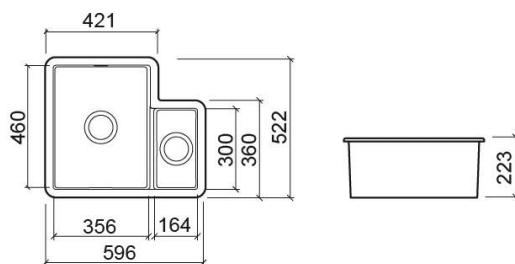

Ref. 736000V

Código EAN: 5604815327595

Descrição

Compatível com grelha para lava-louças Valet, ref. 4A36011

Informação Técnica

Comprimento: 596 mm

Largura: 522 mm

Altura: 223 mm

Peso: 25.92 kg

Coleção: Valet

Tipo de produto: Lava-louças

Estilo: Contemporâneo

Formato do Produto: Retangular

Material: Fine Fireclay

Tipologia de Instalação: Encastrar por baixo; Encastrar por cima

Características