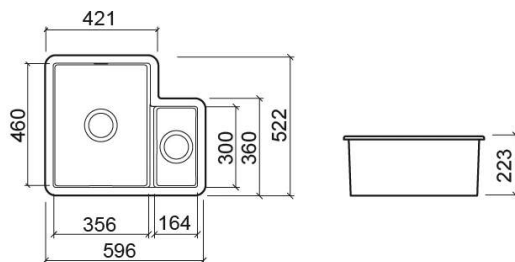

Ref. 736000V

Código EAN: 5604815327595

Descrição

Compatível com grelha para lava-louças Valet, ref. 4A36011

Informação Técnica

Comprimento: 596 mm

Largura: 522 mm

Altura: 223 mm

Peso: 25.92 kg

Coleção: Valet

Tipo de produto: Lava-louças

Estilo: Contemporâneo

Formato do Produto: Retangular

Material: Fine Fireclay

Tipologia de Instalação: Encastrar por baixo; Encastrar por cima

Características