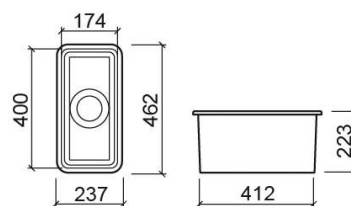

## Informação Técnica

Comprimento: 462 mm

Largura: 237 mm

Altura: 223 mm

Peso: 11.24 kg

Coleção: Valet

Tipo de produto: Lava-louças

Estilo: Contemporâneo

Formato do Produto: Retangular

Material: Fine Fireclay

Tipologia de Instalação: Encastrar por baixo; Encastrar por cima