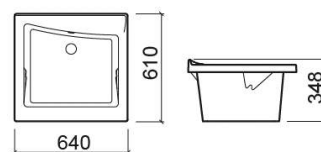

Lava-roupa Blink - Branco

Ref. 108640004

Código EAN. 5604815315868

Informação Técnica

Comprimento: 640 mm

Largura: 610 mm

Altura: 348 mm

Peso: 29.50 kg

Coleção: [Blink](#)

Tipo de produto: Outras peças cerâmicas

Estilo: Contemporâneo

Formato do Produto: Retangular

Material: Fine Fireclay

Tipologia de Instalação: Encastrar

Características

- Com overflow