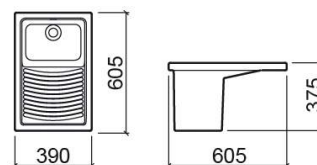

## Descrição

Lava-roupa Riba 40cm

## Informação Técnica

Comprimento: 390 mm

Largura: 605 mm

Altura: 375 mm

Peso: 22 kg

Coleção: Riba

Tipo de produto: Outras peças cerâmicas

Estilo: Tradicional

Formato do Produto: Retangular

Material: Fine Fireclay

Tipologia de Instalação: Encastrar

Variações

---

Branco

745x640x365 mm

Ref. 108630004