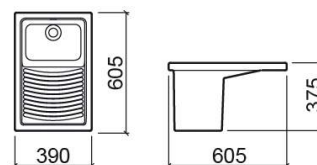

Lava-roupa Riba - Branco

Ref. 108600004

Código EAN. 5604815103953

Descrição

Lava-roupa Riba 75cm

Características

- Sem overflow

Informação Técnica

Comprimento: 390 mm

Largura: 605 mm

Altura: 375 mm

Peso: 22 kg

Coleção: Riba

Tipo de produto: Outras peças cerâmicas

Estilo: Tradicional

Formato do Produto: Retangular

Material: Fine Fireclay

Tipologia de Instalação: Encastrar

Variações

Branco

745x640x365 mm

Ref. 108630004

Código EAN. 5604815103960

Peso: 39 kg