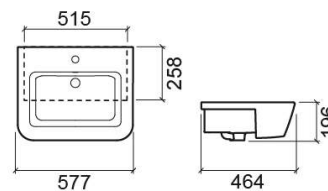

Lavatório Advance 58 - Branco

Descontinuado

Ref. 127350004

Código EAN. 5604815317695

Descrição

Produto descontinuado - disponível até rutura definitiva de stock.

Informação Técnica

Comprimento: 577 mm

Largura: 464 mm

Altura: 196 mm

Peso: 17.90 kg

Coleção: Advance

Tipo de produto: Lavatórios

Estilo: Contemporâneo

Formato do Produto: Retangular

Material: Vitreous China

Tipologia de Instalação: Semi-encastar

Características

- Com anel embelezador
- Com furo para torneira
- Com overflow