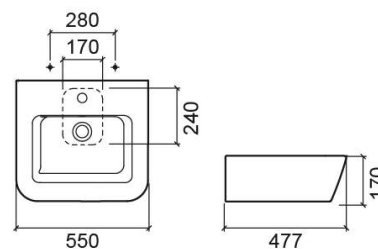

Lavatório Advance - Preto

Descontinuado

Ref. 127300064

Código EAN. 5604815121773

Descrição

Lavatório Advance 65cm

Produto descontinuado - disponível até rutura definitiva de stock.

Características

- Com anel embelezador
- Com furo para torneira
- Com overflow
- Kit de fixação incluído

Informação Técnica

Comprimento: 550 mm

Largura: 477 mm

Altura: 170 mm

Peso: 20.8 kg

Coleção: [Advance](#)

Tipo de produto: Lavatórios

Estilo: Contemporâneo

Formato do Produto: Retangular

Material: Vitreous China

Tipologia de Instalação: Pousar; Sobre coluna; Suspensa