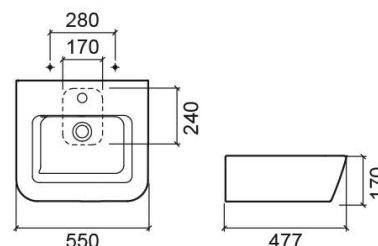

## Descrição

Lavatório Advance 55cm

Produto descontinuado - disponível até rutura definitiva de stock.

## Informação Técnica

Comprimento: 550 mm

Largura: 477 mm

Altura: 170 mm

Peso: 20.8 kg

Coleção: [Advance](#)

Tipo de produto: Lavatórios

Estilo: Contemporâneo

Formato do Produto: Retangular

Material: Vitreous China

Tipologia de Instalação: Pousar; Sobre coluna; Suspensa

Variações

---

Preto (Descontinuado)

650x517x170 mm

Ref. 127310064

Código EAN. 5604815318463

Peso: 20.8 kg