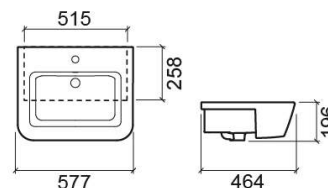

Lavatório Advance 58 - Branco

Descontinuado

Ref. 127350004

Código EAN. 5604815317695

Descrição

Produto descontinuado - disponível até rutura definitiva de stock.

Informação Técnica

Comprimento: 577 mm

Largura: 464 mm

Altura: 196 mm

Peso: 17.90 kg

Coleção: Advance

Tipo de produto: Lavatórios

Estilo: Contemporâneo

Formato do Produto: Retangular

Material: Vitreous China

Tipologia de Instalação: Semi-encastar

Características

- Com anel embelezador
- Com furo para torneira
- Com overflow