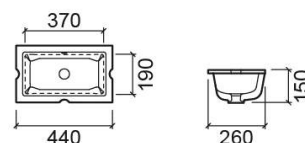

Lavatório Agres 44 - Branco

Ref. 118940004

Código EAN. 5604815120516

Informação Técnica

Comprimento: 440 mm

Largura: 190 mm

Altura: 150 mm

Peso: 3.00 kg

Coleção: Agres

Tipo de produto: Lavatórios

Estilo: Tradicional

Formato do Produto: Retangular

Material: Vitreous China

Tipologia de Instalação: Encastrar por baixo

Características

- Com anel embelezador
- Com overflow
- Kit de fixação incluído
- Sem furo para torneira