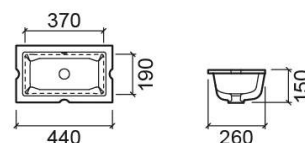

## Informação Técnica

Comprimento: 440 mm

Largura: 190 mm

Altura: 150 mm

Peso: 3.00 kg

Coleção: Agres

Tipo de produto: Lavatórios

Estilo: Tradicional

Formato do Produto: Retangular

Material: Vitreous China

Tipologia de Instalação: Encastrar por baixo