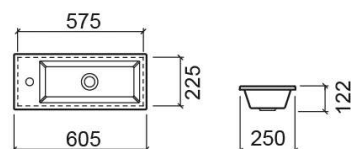

Lavatório Alicante - Branco

Ref. 118920004

Código EAN. 5604815120349

Descrição

Lavatório Alicante 41 cm

Características

- Com furo para torneira
- Sem overflow - compatível com válvula sempre aberta

Informação Técnica

Comprimento: 605 mm

Largura: 225 mm

Altura: 122 mm

Peso: 7 kg

Coleção: Alicante

Tipo de produto: Lavatórios

Estilo: Contemporâneo

Formato do Produto: Retangular

Material: Vitreous China

Posição da Cuba: À Direita; À esquerda

Tipologia de Instalação: Encastrar por cima

Variações

Branco

413x220x122 mm

Ref. 118910004

Código EAN. 5604815120332