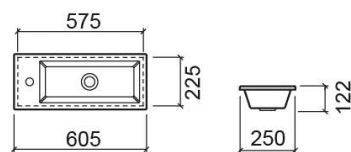

Lavatório Alicante - Branco

Ref. 118920004

Código EAN. 5604815120349

Descrição

Lavatório Alicante 41 cm

Características

- Com furo para torneira
- Sem overflow - compatível com válvula sempre aberta

Informação Técnica

Comprimento: 605 mm

Largura: 225 mm

Altura: 122 mm

Peso: 7 kg

Coleção: Alicante

Tipo de produto: Lavatórios

Estilo: Contemporâneo

Formato do Produto: Retangular

Material: Vitreous China

Posição da Cuba: À Direita; À esquerda

Tipologia de Instalação: Encastrar por cima

Variações

Branco

413x220x122 mm

Ref. 118910004

Código EAN. 5604815120332