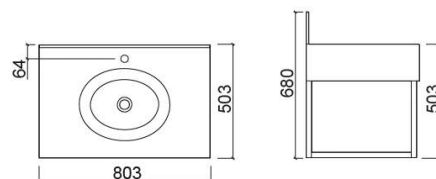

Lavatório Alva - Branco e Preto Mate

Ref. 9320801000

Código EAN. 5604815458305

Informação Técnica

Comprimento: 803 mm

Largura: 503 mm

Altura: 680 mm

Peso: 33 kg

Coleção: Alva

Tipo de produto: Lavatórios

Estilo: Contemporâneo

Formato do Produto: Retangular

Material: Aglomerado revestido a melanina; Solid

Surface

Tipologia de Instalação: Suspensa

Características