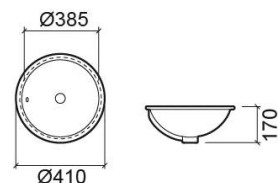

Lavatório Anna Ø41 - Branco

Ref. 118320004

Código EAN. 5604815104943

Informação Técnica

Altura: 170 mm

Diâmetro: Ø410 mm

Peso: 5.9 kg

Coleção: Anna

Tipo de produto: Lavatórios

Estilo: Tradicional

Formato do Produto: Circular

Material: Vitreous China

Tipologia de Instalação: Encastrar por cima

Características

- Com anel embelezador
- Com overflow
- Sem furo para torneira