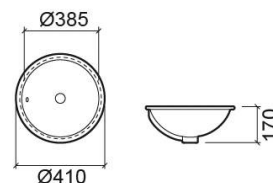

## Informação Técnica

Altura: 170 mm

Diâmetro: Ø410 mm

Peso: 5.9 kg

Coleção: Anna

Tipo de produto: Lavatórios

Estilo: Tradicional

Formato do Produto: Circular