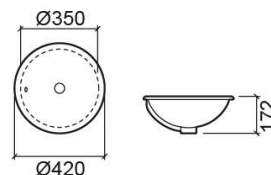

## Informação Técnica

Altura: 172 mm

Diâmetro: Ø420 mm

Peso: 4.5 kg

Coleção: Anna

Tipo de produto: Lavatórios

Estilo: Tradicional

Formato do Produto: Circular