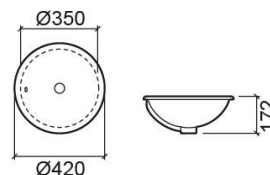

Lavatório Anna Ø42 - Branco

Ref. 118340004

Código EAN. 5604815106121

Informação Técnica

Altura: 172 mm

Diâmetro: Ø420 mm

Peso: 4.5 kg

Coleção: Anna

Tipo de produto: Lavatórios

Estilo: Tradicional

Formato do Produto: Circular

Material: Vitreous China

Tipologia de Instalação: Encastrar por baixo

Características

- Com anel embelezador
- Com overflow
- Kit de fixação não incluído
- Sem furo para torneira