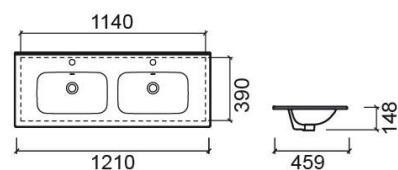

Lavatório Área Plus duplo - Branco

Ref. 108170004

Código EAN. 5604815329827

Informação Técnica

Comprimento: 1210 mm

Largura: 459 mm

Altura: 148 mm

Peso: 21.00 kg

Coleção: Área Plus

Tipo de produto: Lavatórios

Estilo: Contemporâneo

Formato do Produto: Retangular

Material: Vitreous China

Tipologia de Instalação: Encastrar por cima

Características

- Com 2 furos para torneiras
- Com anel embelezador
- Com overflow