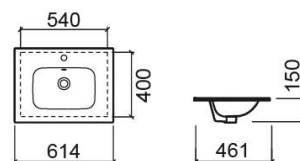

## Descrição

Lavatório Área Plus 101cm

## Informação Técnica

Comprimento: 614 mm

Largura: 461 mm

Altura: 150 mm

Peso: 12.35 kg

Coleção: Área Plus

Tipo de produto: Lavatórios

Estilo: Contemporâneo

## Variações

Branco  
712x460x150 mm  
Ref. 108130004  
Código EAN. 5604815330083  
Peso: 13 kg

Branco  
813x457x150 mm  
Ref. 108140004  
Código EAN. 5604815329810  
Peso: 14.40 kg

Branco  
911x459x149 mm  
Ref. 108150004  
Código EAN. 5604815330090  
Peso: 12.35 kg

Branco  
1014x457x148 mm  
Ref. 108160004  
Código EAN. 5604815330106  
Peso: 18.45 kg