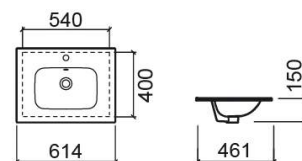

Lavatório Área Plus - Branco

Ref. 108120004

Código EAN. 5604815329803

Descrição

Lavatório Área Plus 101cm

Informação Técnica

Comprimento: 614 mm

Largura: 461 mm

Altura: 150 mm

Peso: 12.35 kg

Coleção: Área Plus

Tipo de produto: Lavatórios

Estilo: Contemporâneo

Formato do Produto: Retangular

Material: Vitreous China

Tipologia de Instalação: Encastrar por cima

Características

- Com anel embelezador
- Com furo para torneira
- Com overflow

Variações

Branco
712x460x150 mm
Ref. 108130004
Código EAN. 5604815330083
Peso: 13 kg

Branco
813x457x150 mm
Ref. 108140004
Código EAN. 5604815329810
Peso: 14.40 kg

Branco
911x459x149 mm
Ref. 108150004
Código EAN. 5604815330090
Peso: 12.35 kg

Branco
1014x457x148 mm
Ref. 108160004
Código EAN. 5604815330106
Peso: 18.45 kg

Downloads

Manuais de Limpeza

Manual de Limpeza (PDF) ,