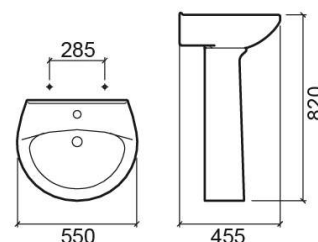

## Descrição

Lavatório Aveiro 66cm

Produto descontinuado - disponível até rutura definitiva de stock.

## Informação Técnica

Comprimento: 550 mm

Largura: 455 mm

Altura: 206 mm

Peso: 11.5 kg

Coleção: [Aveiro](#)

Tipo de produto: Lavatórios

Estilo: Tradicional

## Variações

Branco  
550x455x206 mm  
Ref. 103300004  
Código EAN. 5604815044034  
Peso: 11.5 kg

Branco  
595x505x200 mm  
Ref. 103310004  
Código EAN. 5604815045895  
Peso: 12.5 kg

Branco  
665x535x205 mm  
Ref. 103320004  
Código EAN. 5604815047752  
Peso: 14.3 kg

Rosa (Descontinuado)  
550x455x206 mm  
Ref. 103300044  
Código EAN. 5604815044119  
Peso: 11.5 kg

Rosa (Descontinuado)  
595x505x200 mm  
Ref. 103310044  
Código EAN. 5604815045970  
Peso: 12.5 kg

Rosa (Descontinuado)  
665x535x205 mm  
Ref. 103320044  
Código EAN. 5604815047837  
Peso: 14.3 kg