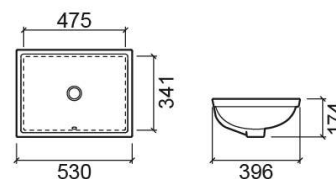

Lavatório Biar - Branco

Ref. 118350004

Código EAN. 5604815105841

Informação Técnica

Comprimento: 530 mm

Largura: 341 mm

Altura: 174 mm

Peso: 9.70 kg

Coleção: Biar

Tipo de produto: Lavatórios

Estilo: Tradicional

Formato do Produto: Retangular

Material: Vitreous China

Tipologia de Instalação: Encastrar por baixo

Características

- Com anel embelezador
- Com overflow
- Kit de fixação não incluído
- Sem furo para torneira