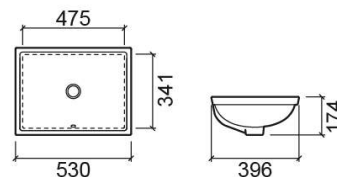

Lavatório Biar - Branco

Ref. 118350004

Código EAN. 5604815105841

Informação Técnica

Comprimento: 530 mm

Largura: 341 mm

Altura: 174 mm

Peso: 9.70 kg

Coleção: Biar

Tipo de produto: Lavatórios

Estilo: Tradicional

Formato do Produto: Retangular

Material: Vitreous China

Tipologia de Instalação: Encastrar por baixo

Características

- Com anel embelezador
- Com overflow
- Kit de fixação não incluído
- Sem furo para torneira