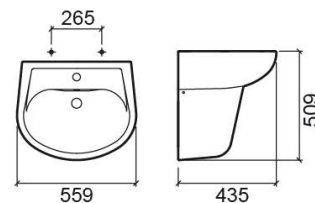

Lavatório Cetus - Branco

Ref. 110300004

Código EAN. 5604815105605

Descrição

Lavatório Cetus 60cm

Produto descontinuado - disponível até rutura definitiva de stock.

Informação Técnica

Comprimento: 559 mm

Largura: 435 mm

Altura: 199 mm

Peso: 11.5 kg

Coleção: Cetus

Tipo de produto: Lavatórios

Estilo: Tradicional

Formato do Produto: Semicircular

Material: Vitreous China

Tipologia de Instalação: Sobre coluna

Características

- Com furo para torneira
- Com overflow
- Kit de fixação incluído
- Sem anel embelezador

Variações

Branco

608x458x199 mm

Ref. 110310004

Código EAN. 5604815105612

Peso: 15 kg

Pergamon (Descontinuado)

559x435x199 mm

Ref. 110300054

Código EAN. 5604815109634

Peso: 11.5 kg

Pergamon (Descontinuado)

608x458x199 mm