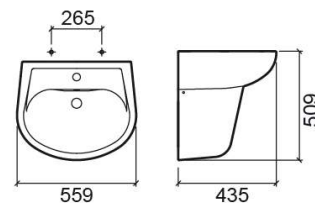

Lavatório Cetus - Branco

Ref. 110300004

Código EAN. 5604815105605

Descrição

Lavatório Cetus 60cm

Produto descontinuado - disponível até rutura definitiva de stock.

Características

- Com furo para torneira
- Com overflow
- Kit de fixação incluído
- Sem anel embelezador

Informação Técnica

Comprimento: 559 mm

Largura: 435 mm

Altura: 199 mm

Peso: 11.5 kg

Coleção: Cetus

Tipo de produto: Lavatórios

Estilo: Tradicional

Formato do Produto: Semicircular

Material: Vitreous China

Tipologia de Instalação: Sobre coluna

Variações

Branco

608x458x199 mm

Ref. 110310004

Código EAN. 5604815105612

Peso: 15 kg

Pergamon (Descontinuado)

559x435x199 mm

Ref. 110300054

Código EAN. 5604815109634

Peso: 11.5 kg

Pergamon (Descontinuado)

608x458x199 mm