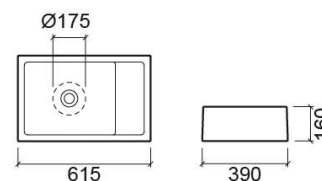

Lavatório Comby - Branco

Descontinuado

Ref. 108650004

Código EAN. 5604815105056

Descrição

Produto descontinuado - disponível até rutura definitiva de stock.

Características

- Sem furo para torneira
- Sem overflow - compatível com válvula sempre aberta

Informação Técnica

Comprimento: 615 mm

Largura: 390 mm

Altura: 160 mm

Peso: 19.4 kg

Coleção: Comby

Tipo de produto: Lavatórios

Estilo: Contemporâneo

Formato do Produto: Retangular

Material: Fine Fireclay

Tipologia de Instalação: Pousar