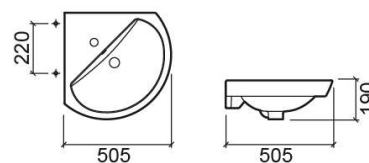

## Informação Técnica

Comprimento: 505 mm

Largura: 505 mm

Altura: 190 mm

Peso: 13.50 kg

Coleção: Easy

Tipo de produto: Lavatórios

Estilo: Tradicional