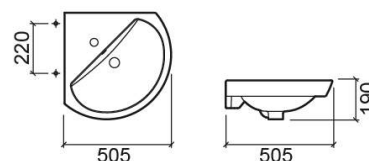

Lavatório de canto Easy - Branco

Ref. 131700004

Código EAN. 5604815315837

Informação Técnica

Comprimento: 505 mm

Largura: 505 mm

Altura: 190 mm

Peso: 13.50 kg

Coleção: Easy

Tipo de produto: Lavatórios

Estilo: Tradicional

Formato do Produto: Angular

Material: Vitreous China

Tipologia de Instalação: Ao canto; Suspensa

Características

- Com furo para torneira
- Com overflow
- Kit de fixação incluído
- Sem anel embelezador