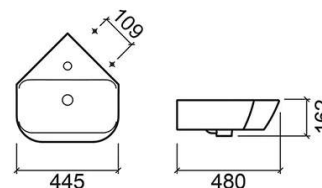

## Lavatório de canto Look - Branco

Ref. 134700004

Código EAN. 5604815320695

## Informação Técnica

Comprimento: 445 mm

Largura: 480 mm

Altura: 162 mm

Peso: 10.30 kg

Coleção: Look

Tipo de produto: Lavatórios

Estilo: Contemporâneo

## Características

- Com furo para torneira
- Com overflow
- Kit de fixação incluído
- Sem anel embelezador

Variações

---

Pergamon (Descontinuado)

445x480x162 mm

Ref. 134700054

Código EAN. 5604815321043

Peso: 10.30 kg