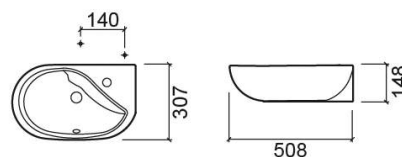

## Informação Técnica

Comprimento: 508 mm

Largura: 307 mm

Altura: 148 mm

Peso: 10.60 kg

Coleção: Douro

Tipo de produto: Lavatórios

Estilo: Contemporâneo

Formato do Produto: Oval

Material: Vitreous China

Posição da Cuba: À esquerda

Tipologia de Instalação: Suspensa