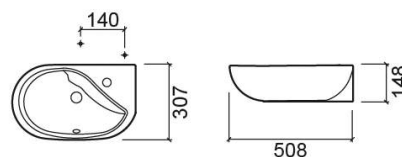

Lavatório Douro - Branco

Ref. 118300004

Código EAN. 5604815326260

Informação Técnica

Comprimento: 508 mm

Largura: 307 mm

Altura: 148 mm

Peso: 10.60 kg

Coleção: Douro

Tipo de produto: Lavatórios

Estilo: Contemporâneo

Formato do Produto: Oval

Material: Vitreous China

Posição da Cuba: À esquerda

Tipologia de Instalação: Suspensa

Características