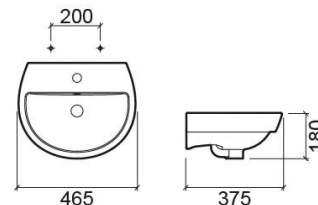

Lavatório Easy 46 - Branco

Ref. 131300004

Código EAN. 5604815315813

Descrição

Produto descontinuado - disponível até rutura definitiva de stock.

Informação Técnica

Comprimento: 465 mm

Largura: 375 mm

Altura: 180 mm

Peso: 8.90 kg

Coleção: Easy

Tipo de produto: Lavatórios

Estilo: Tradicional

Formato do Produto: Semicircular

Material: Vitreous China

Tipologia de Instalação: Suspensa

Características

- Com furo para torneira
- Com overflow
- Kit de fixação incluído
- Sem anel embelezador

Variações

Pergamon (Descontinuado)

465x375x180 mm

Ref. 131300054

Código EAN. 5604815316360

Peso: 8.90 kg