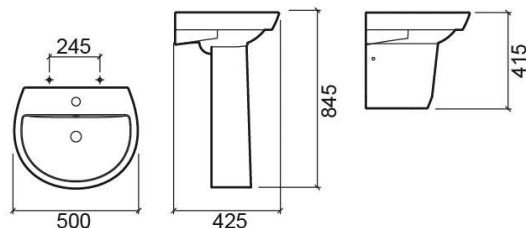

Lavatório Easy - Branco

Ref. 131330004

Código EAN. 5604815320107

Descrição

Lavatório Easy 50cm

Informação Técnica

Comprimento: 500 mm

Largura: 425 mm

Altura: 190 mm

Peso: 10.8 kg

Coleção: Easy

Tipo de produto: Lavatórios

Estilo: Tradicional

Formato do Produto: Semicircular

Material: Vitreous China

Tipologia de Instalação: Suspensa

Características

- Com furo para torneira
- Com overflow
- Kit de fixação incluído
- Sem anel embelezador