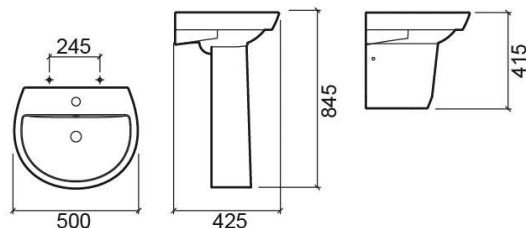

Lavatório Easy - Branco

Ref. 131330004

Código EAN. 5604815320107

Descrição

Lavatório Easy 50cm

Informação Técnica

Comprimento: 500 mm

Largura: 425 mm

Altura: 190 mm

Peso: 10.8 kg

Coleção: Easy

Tipo de produto: Lavatórios

Estilo: Tradicional

Formato do Produto: Semicircular

Material: Vitreous China

Tipologia de Instalação: Suspensa

Características

- Com furo para torneira
- Com overflow
- Kit de fixação incluído
- Sem anel embelezador

Variações

Branco
548x443x190 mm
Ref. 131310004
Código EAN. 5604815315721
Peso: 12.5 kg

Branco
612x467x188 mm
Ref. 131320004
Código EAN. 5604815315820
Peso: 14.2 kg

Pergamon (Descontinuado)
500x425x190 mm
Ref. 131330054
Código EAN. 5604815320862
Peso: 10.8 kg

Pergamon (Descontinuado)
612x467x188 mm
Ref. 131320054
Código EAN. 5604815316285
Peso: 14.2 kg

Downloads

Manuais de Limpeza