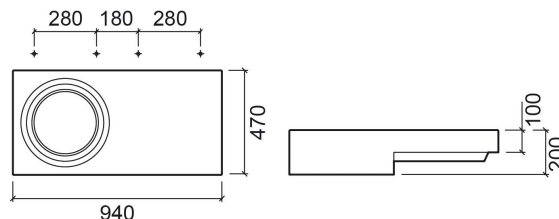

Lavatório Flow 94 - Branco

Descontinuado

Ref. 109850004

Código EAN. 5604815117851

Descrição

Produto descontinuado - disponível até rutura definitiva de stock.

Informação Técnica

Comprimento: 940 mm

Largura: 470 mm

Altura: 200 mm

Peso: 30.70 kg

Coleção: Flow

Tipo de produto: Lavatórios

Estilo: Contemporâneo

Formato do Produto: Retangular

Material: Fine Fireclay

Posição da Cuba: À esquerda

Tipologia de Instalação: Suspensa

Características

- Sem furo para torneira
- Sem overflow - compatível com válvula sempre aberta
- Tampa cerâmica incluída

Downloads

Manuais de Limpeza