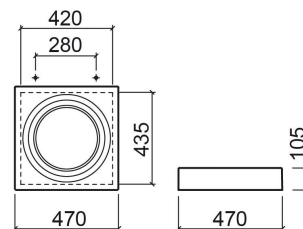

Lavatório Flow 47 - Branco

Descontinuado

Ref. 109840004

Código EAN. 5604815117844

Descrição

Produto descontinuado - disponível até rutura definitiva de stock.

Informação Técnica

Comprimento: 470 mm

Largura: 470 mm

Altura: 105 mm

Peso: 14.8 kg

Coleção: Flow

Tipo de produto: Lavatórios

Estilo: Contemporâneo

Formato do Produto: Quadrangular

Material: Fine Fireclay