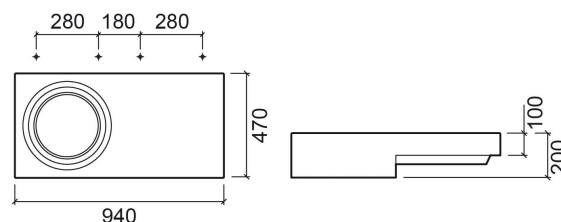

Lavatório Flow 94 - Branco

Descontinuado

Ref. 109850004

Código EAN. 5604815117851

Descrição

Produto descontinuado - disponível até rutura definitiva de stock.

Informação Técnica

Comprimento: 940 mm

Largura: 470 mm

Altura: 200 mm

Peso: 30.70 kg

Coleção: Flow

Tipo de produto: Lavatórios

Estilo: Contemporâneo

Formato do Produto: Retangular

Material: Fine Fireclay

Posição da Cuba: À esquerda

Tipologia de Instalação: Suspensa

Características

- Sem furo para torneira
- Sem overflow - compatível com válvula sempre aberta
- Tapa cerâmica incluída