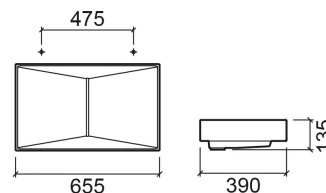

Lavatório Flux 65 - Branco

Descontinuado

Ref. 109750004

Código EAN. 5604815109412

Descrição

Produto descontinuado - disponível até rutura definitiva de stock.

Informação Técnica

Comprimento: 655 mm

Largura: 390 mm

Altura: 135 mm

Peso: 12.80 kg

Coleção: Flux

Tipo de produto: Lavatórios, Móveis

Estilo: Contemporâneo

Formato do Produto: Retangular

Material: Fine Fireclay

Tipologia de Instalação: Suspensa

Características

- Kit de fixação e adaptador de sifão incluídos
- Não compatível com válvula
- Sem furo para torneira
- Sem overflow