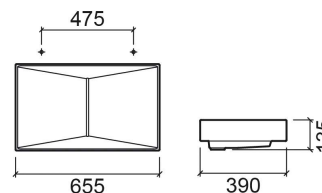

Lavatório Flux 65 - Branco

Descontinuado

Ref. 109750004

Código EAN. 5604815109412

Descrição

Produto descontinuado - disponível até rutura definitiva de stock.

Informação Técnica

Comprimento: 655 mm

Largura: 390 mm

Altura: 135 mm

Peso: 12.80 kg

Coleção: Flux

Tipo de produto: Lavatórios, Móveis

Estilo: Contemporâneo

Formato do Produto: Retangular

Material: Fine Fireclay

Tipologia de Instalação: Suspensa

Características

- Kit de fixação e adaptador de sifão incluídos
- Não compatível com válvula
- Sem furo para torneira
- Sem overflow

Variações

Pergamon (Descontinuado)

655x390x135 mm