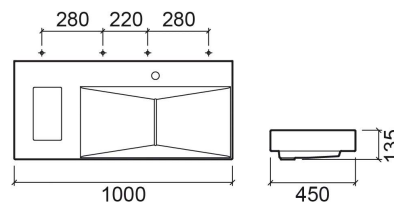

Lavatório Flux com furo para cesto - Branco

Descontinuado

Ref. 109790004

Código EAN. 5604815109450

Descrição

Lavatório Flux 80cm

Produto descontinuado - disponível até rutura definitiva de stock.

Características

- Com furo para torneira
- Kit de fixação e adaptador de sifão incluídos
- Não compatível com válvula
- Sem overflow

Informação Técnica

Comprimento: 1000 mm

Largura: 450 mm

Altura: 135 mm

Peso: 23.80 kg

Coleção: Flux

Tipo de produto: Lavatórios

Estilo: Contemporâneo

Formato do Produto: Retangular

Material: Fine Fireclay

Posição da Cuba: À Direita

Tipologia de Instalação: Suspensa

Variações

Branco (Descontinuado)

800x450x138 mm

Ref. 109770004

Código EAN. 5604815109436

Peso: 18.50 kg

Downloads

Manuais de Limpeza

Manual de Limpeza (PDF) ,

Ficheiros BIM