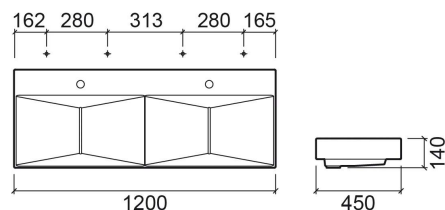

Lavatório Flux duplo - Pergamon

Descontinuado

Ref. 109800054

Código EAN. 5604815118506

Descrição

Produto descontinuado - disponível até rutura definitiva de stock.

Informação Técnica

Comprimento: 1200 mm

Largura: 450 mm

Altura: 140 mm

Peso: 25.60 kg

Coleção: Flux

Tipo de produto: Móveis, Lavatórios

Estilo: Contemporâneo

Formato do Produto: Retangular

Material: Fine Fireclay

Tipologia de Instalação: Suspensa

Características

- Com 2 furos para torneiras
- Kit de fixação e adaptador de sifão incluídos
- Não compatível com válvula
- Sem overflow