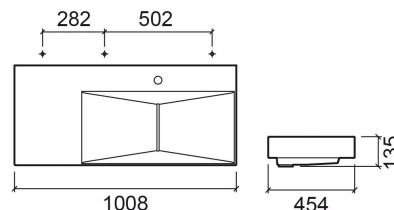

Lavatório Flux - Branco

Descontinuado

Ref. 109780004

Código EAN. 5604815109443

Descrição

Lavatório Flux 80cm

Produto descontinuado - disponível até rutura definitiva de stock.

Informação Técnica

Comprimento: 1008 mm

Largura: 454 mm

Altura: 135 mm

Peso: 26.30 kg

Coleção: [Flux](#)

Tipo de produto: Móveis, Lavatórios

Estilo: Contemporâneo

Formato do Produto: Retangular

Material: Fine Fireclay

Posição da Cuba: À Direita

Tipologia de Instalação: Suspensa

Características

- Com furo para torneira
- Kit de fixação e adaptador de sifão incluídos
- Não compatível com válvula
- Sem overflow