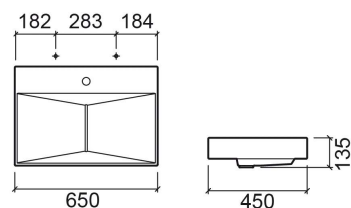

Lavatório Flux 65 com furo para torneira - Branco

Descontinuado

Ref. 109700004

Código EAN. 5604815118261

Descrição

Produto descontinuado - disponível até rutura definitiva de stock.

Informação Técnica

Comprimento: 650 mm

Largura: 450 mm

Altura: 135 mm

Peso: 18.30 kg

Coleção: Flux

Tipo de produto: Lavatórios

Estilo: Contemporâneo

Formato do Produto: Retangular

Material: Fine Fireclay

Tipologia de Instalação: Suspensa

Características

- Com furo para torneira
- Kit de fixação e adaptador de sifão incluídos
- Não compatível com válvula
- Sem overflow

Variações

Pergamon (Descontinuado)

650x450x135 mm