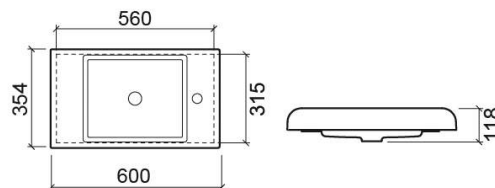

Lavatório Frame - Branco

Descontinuado

Ref. 109320004

Código EAN. 5604815120455

Descrição

Produto descontinuado - disponível até rutura definitiva de stock.

Características

- Com furo para torneira
- Sem overflow - compatível com válvula sempre aberta

Informação Técnica

Comprimento: 600 mm

Largura: 354 mm

Altura: 118 mm

Peso: 13.60 kg

Coleção: Frame

Tipo de produto: Lavatórios

Estilo: Contemporâneo

Formato do Produto: Retangular

Material: Vitreous China

Tipologia de Instalação: Encastrar por cima; Pousar