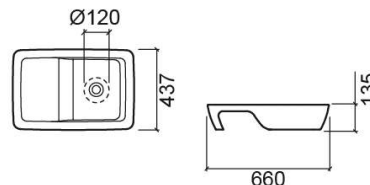

Lavatório Hi-dden - Branco

Descontinuado

Ref. 109930004

Código EAN. 5604815317985

Descrição

Lavatório Hi-dden 66cm

Produto descontinuado - disponível até rutura definitiva de stock.

Características

- Sem furo para torneira
- Sem overflow - compatível com válvula sempre aberta

Informação Técnica

Comprimento: 660 mm

Largura: 437 mm

Altura: 135 mm

Peso: 16.70 kg

Coleção: [Hi-dden](#)

Tipo de produto: Lavatórios

Estilo: Contemporâneo

Formato do Produto: Retangular

Material: Fine Fireclay

Posição da Cuba: À Direita; À esquerda

Tipologia de Instalação: Pousar

Downloads

Manuais de Limpeza

Manual de Limpeza (PDF) ,